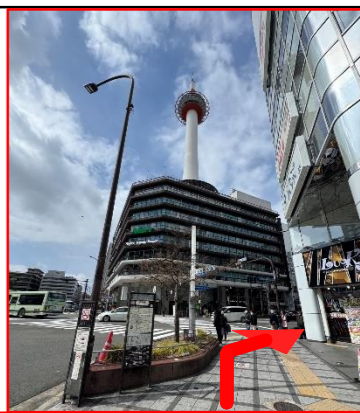

京都校は 京都駅前です！

地上からのルート

④ 京都中央信用金庫さん左側の入口からお入りください

① バスターミナルの横を通り、京都タワーを目指してください

③ ヨドバシカメラさん 向かいのビルです

駐輪場あります (夜間閉鎖)

駐輪場
新福菜館さん
第一旭さん

② 京都タワー横の交差点を斜めに渡ってください

塩小路通り

バスターミナル

タクシーのりば

高倉通

京都校は 京都駅前です！

地下からのルート

④ 京都中央信用金庫さん
 左側の入口をお入りください

① JRからの場合
 「地下東口」改札を出て、とにかく真っすぐ進みます

つきあたって近くのを道
 同じ方向へ進んでください

③a エレベータールート

ヨドバシカメラさんの向かい、
 京都銀行さんの出口へ

エレベーターを上がり
 外に出て右隣のビルです

③b 階段ルート

「出口1」の階段を上がります

地上で交差点を渡らず右へ

② 地下鉄からの場合
 地下鉄の北改札・中央改札を出て
 「八条口」「新幹線」「近鉄」と逆方向に進みます