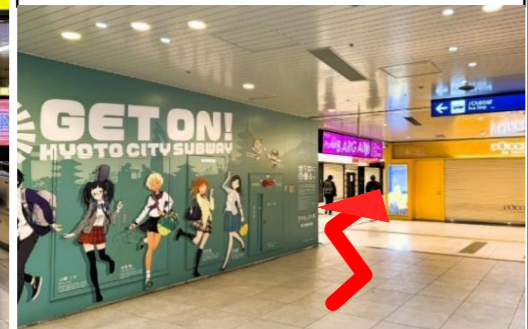

つきあたって近くのを道
同じ方向へ進んでください