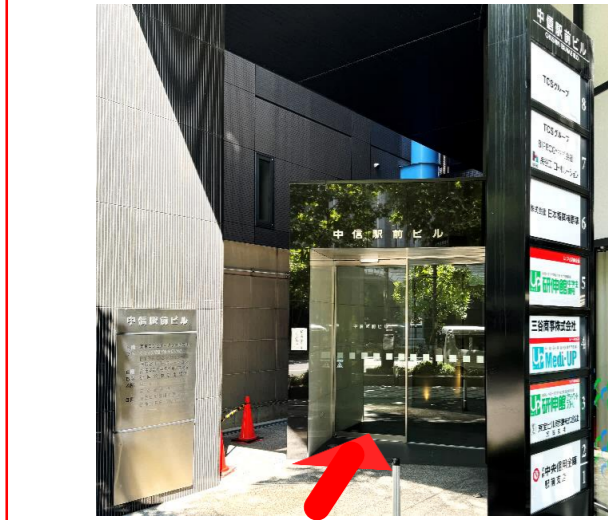

京都校は 京都駅前です！

地上からのルート

④ 京都中央信用金庫さん左側の入口からお入りください

① バスターミナルの横を通り、京都タワーを目指してください

③ ヨドバシカメラさん 向かいのビルです

駐輪場あります (夜間閉鎖)

駐輪場
新福菜館さん
第一旭さん

② 京都タワー横の交差点を斜めに渡ってください

近鉄電車
新幹線

JR 西口 (2階)

JR 中央口 (1階)

京都駅

西大路・梅小路京都西 ◀ ▶ 山科・東福寺

京阪七条駅
方面

京都劇場
ホテルグランヴィア

東本願寺