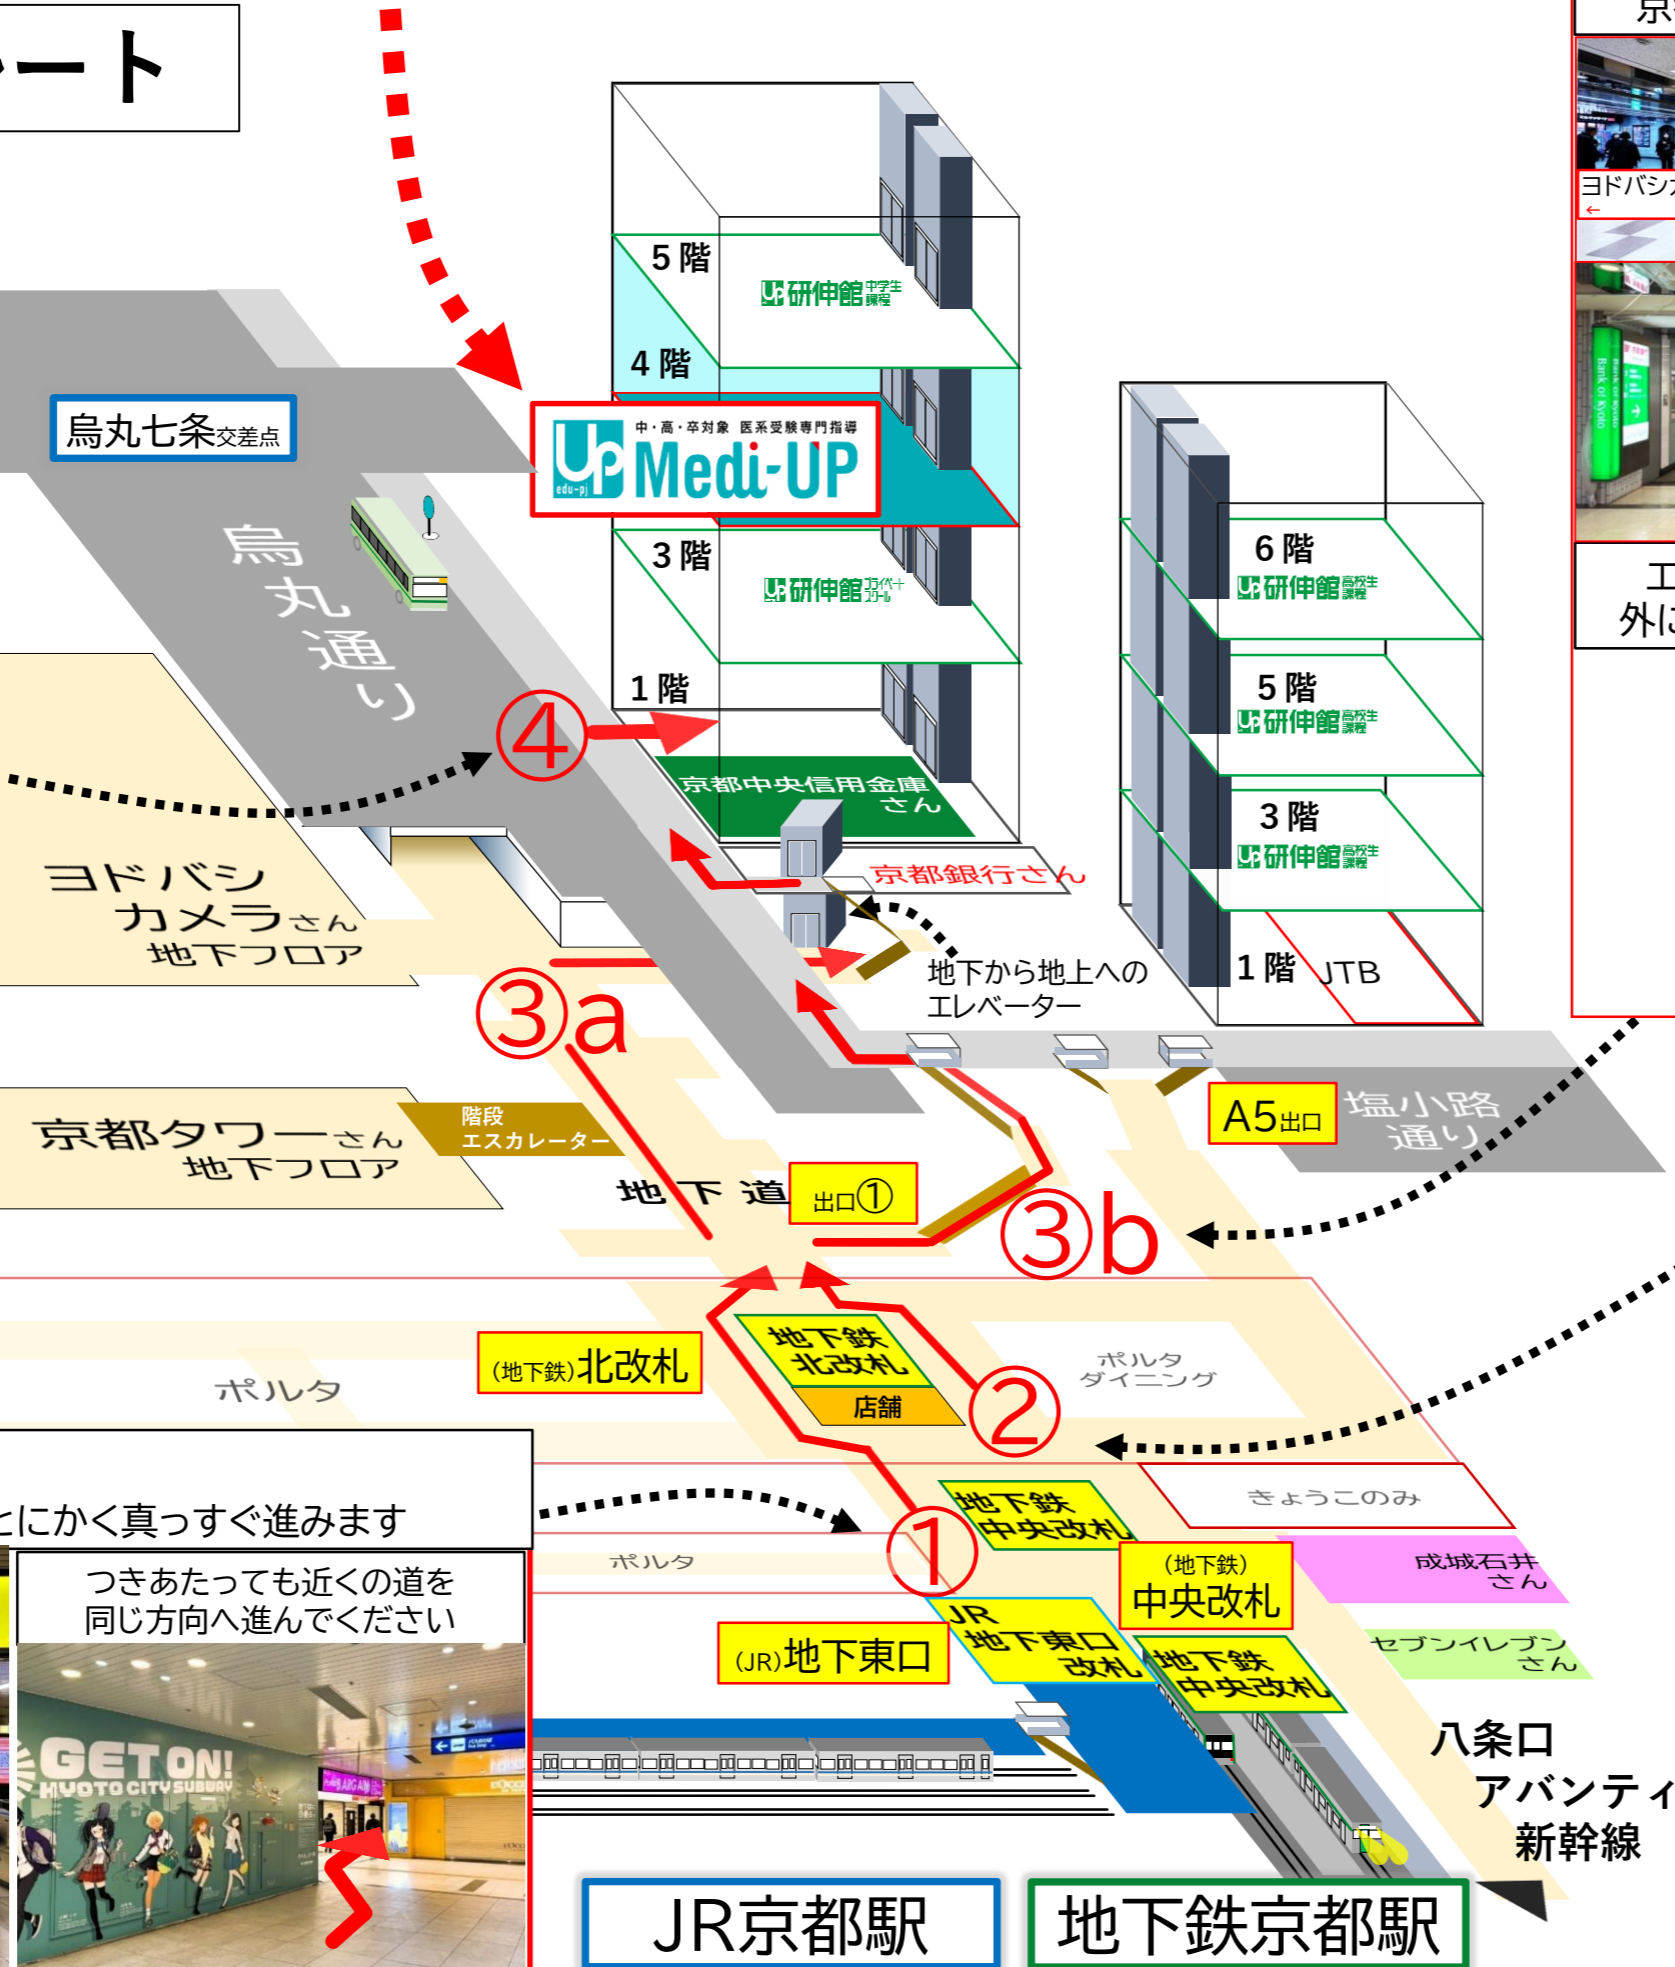

京都校は 京都駅前です！

地上からのルート

④ 京都中央信用金庫さん左側の入口からお入りください

① バスターミナルの横を通り、京都タワーを目指してください

③ ヨドバシカメラさん 向かいのビルです

駐輪場あります (夜間閉鎖)

駐輪場
新福菜館さん
第一旭さん

② 京都タワー横の交差点を斜めに渡ってください

塩小路通り

バスターミナル

タクシーのりば

高倉通

京都校は 京都駅前です！

地下からのルート

④ 京都中央信用金庫さん
 左側の入口をお入りください

① JRからの場合
 「地下東口」改札を出て、とにかく真っすぐ進みます

つきあたって近くのを道
 同じ方向へ進んでください

③a エレベータールート

ヨドバシカメラさんの向かい、
 京都銀行さんの出口へ

エレベーターを上がり
 外に出て右隣のビルです

③b 階段ルート

「出口1」の階段を上がります

地上で交差点を渡らず右へ

② 地下鉄からの場合
 地下鉄の北改札・中央改札を出て
 「八条口」「新幹線」「近鉄」と逆方向に進みます