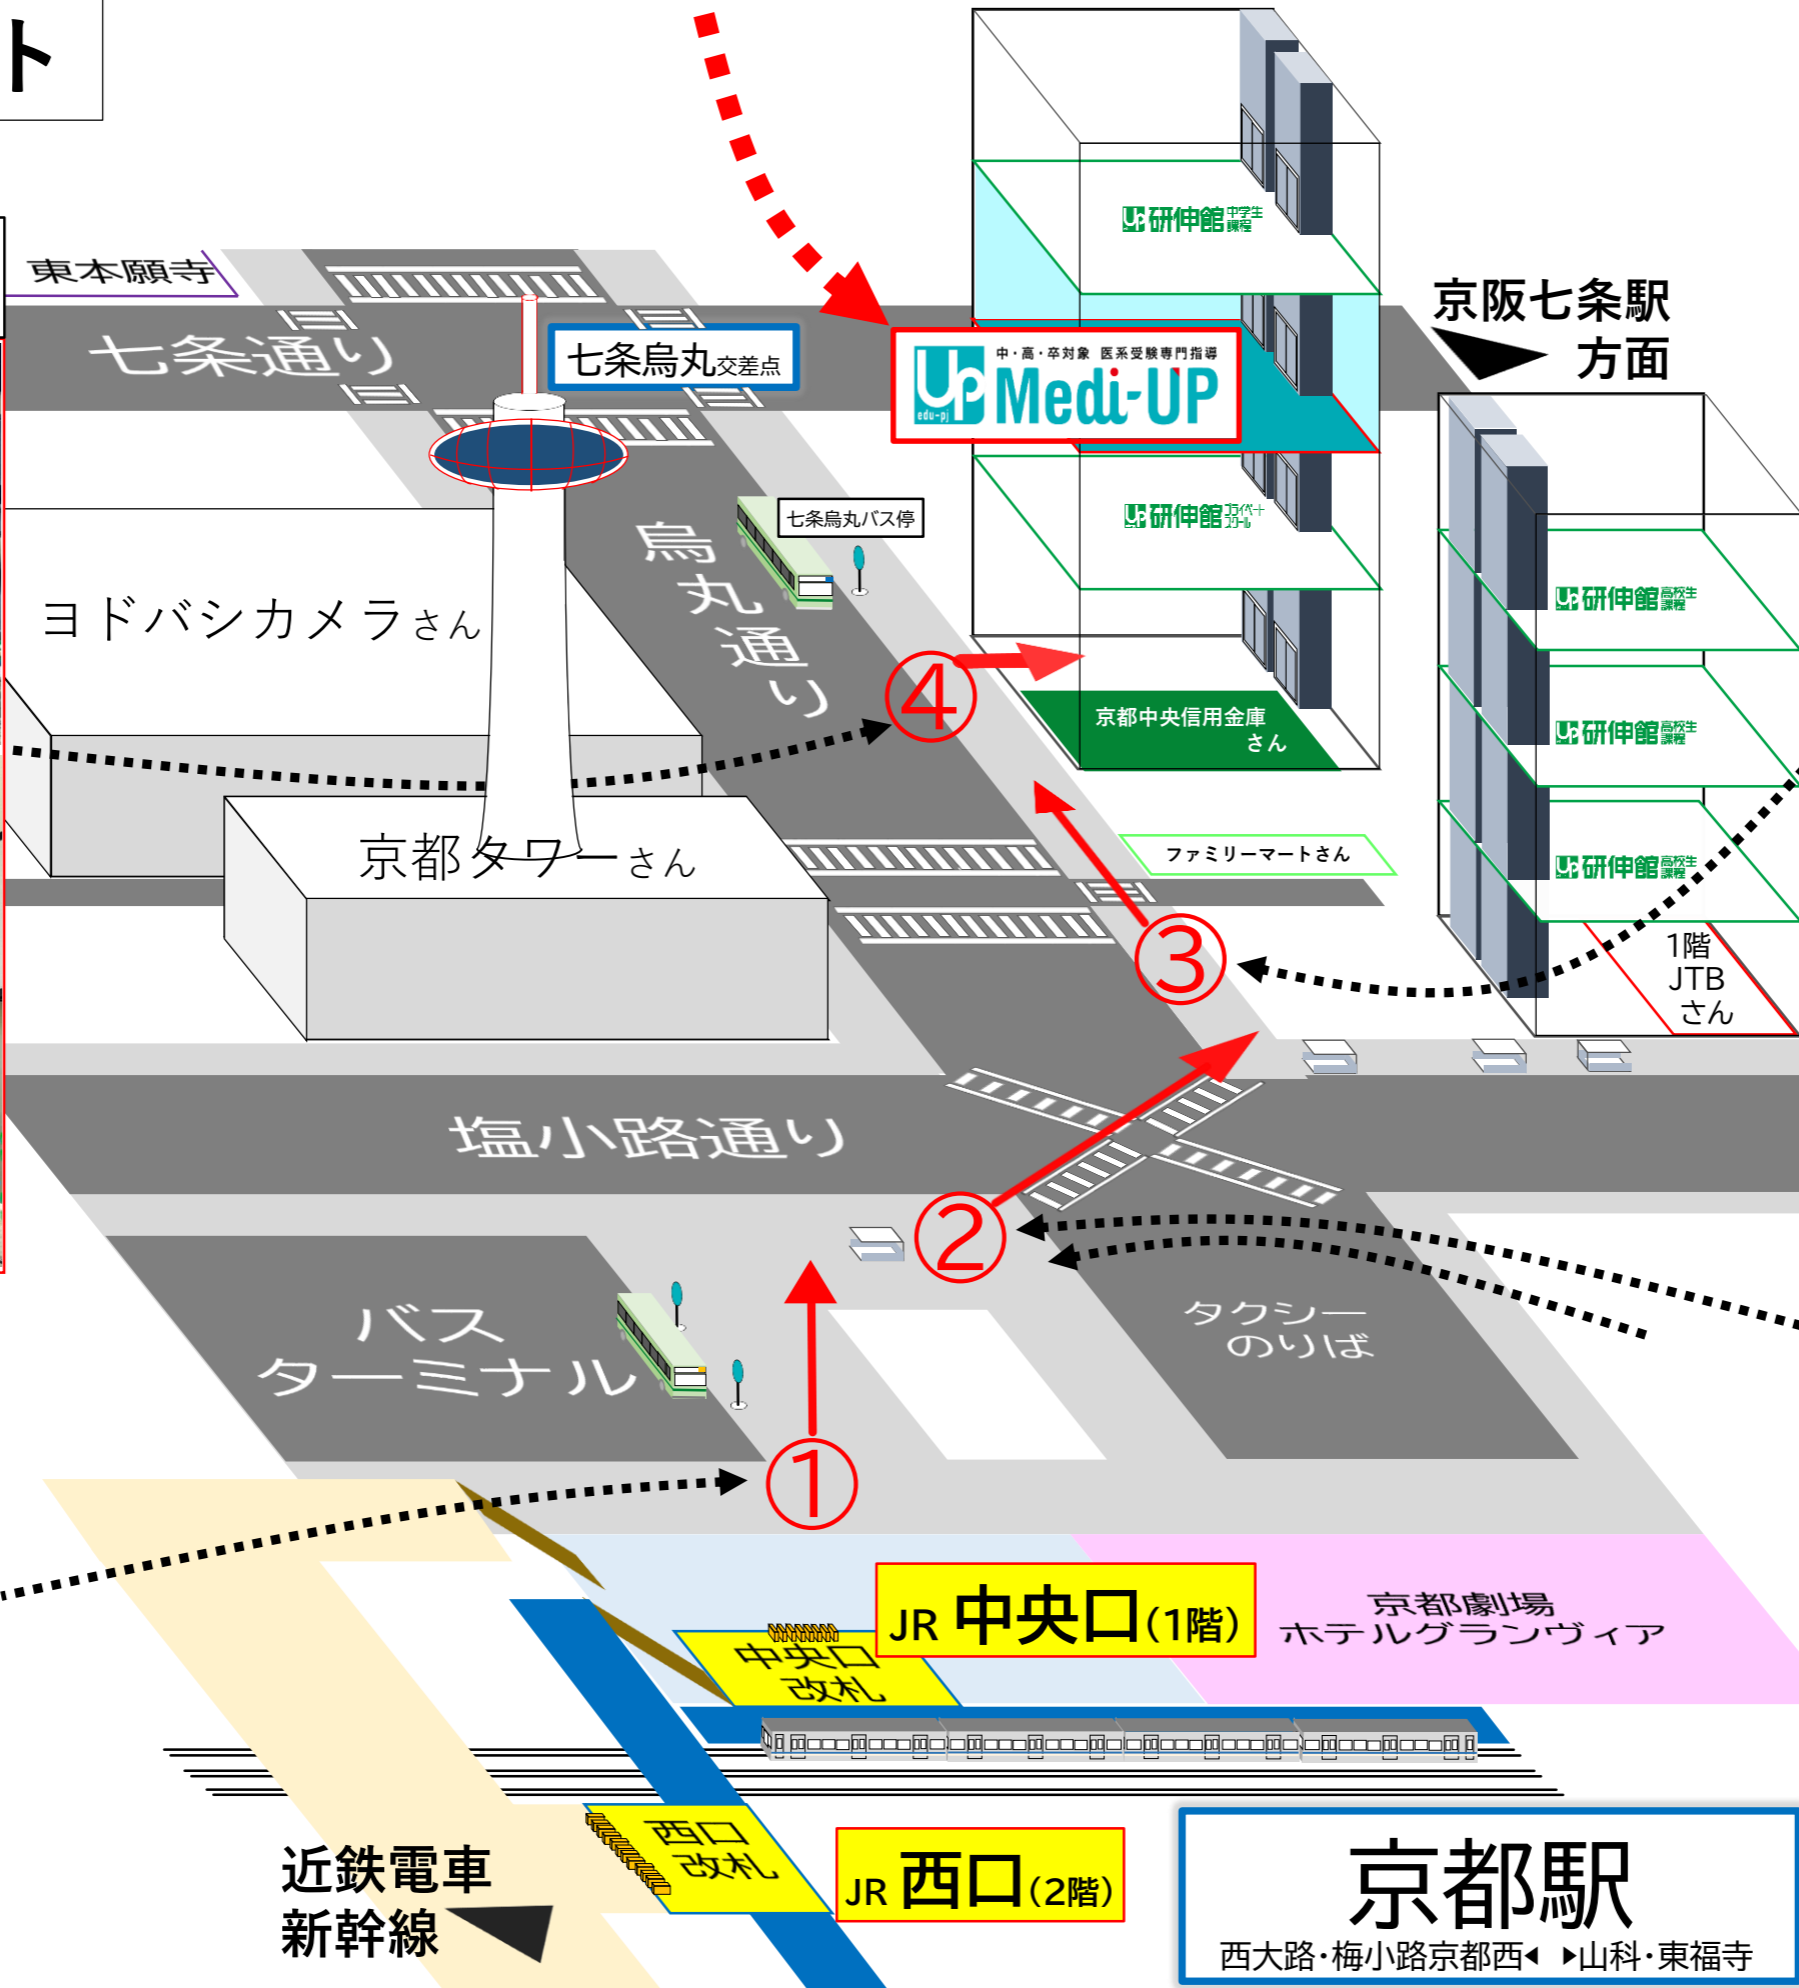

京都校は 京都駅前です！

地上からのルート

④ 京都中央信用金庫さん左側の入口からお入りください

① バスターミナルの横を通り、京都タワーを目指してください

③ ヨドバシカメラさん 向かいのビルです

駐輪場あります (夜間閉鎖)

駐輪場
新福菜館さん
第一旭さん

② 京都タワー横の交差点を斜めに渡ってください

近鉄電車
新幹線

JR 西口 (2階)

JR 中央口 (1階)

京都駅

西大路・梅小路京都西 ◀ ▶ 山科・東福寺

京阪七条駅
方面

京都劇場
ホテルグランヴィア

東本願寺

七条通り

七条烏丸交差点

七条烏丸バス停

ヨドバシカメラさん

烏丸通り

京都タワーさん

京都中央信用金庫さん

ファミリーマートさん

塩小路通り

バスターミナル

タクシーのりば

高倉通

京都校は 京都駅前です！

地下からのルート

④ 京都中央信用金庫さん
 左側の入口をお入りください

① JRからの場合
 「地下東口」改札を出て、とにかく真っすぐ進みます