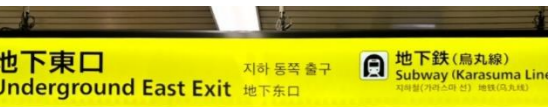

塩小路通り

バスターミナル

タクシーのりば

高倉通

京都校は 京都駅前です！

地下からのルート

④ 京都中央信用金庫さん
 左側の入口をお入りください

① JRからの場合
 「地下東口」改札を出て、とにかく真っすぐ進みます