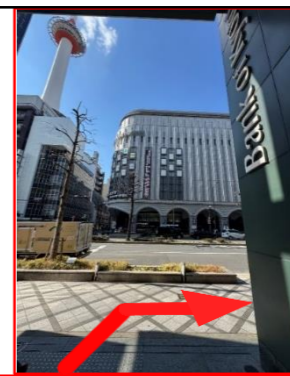

京都校は 京都駅前です！

地上からのルート

④ 京都中央信用金庫さん左側の入口からお入りください

① バスターミナルの横を通り、京都タワーを目指してください

③ ヨドバシカメラさん 向かいのビルです

駐輪場あります (夜間閉鎖)

駐輪場
新福菜館さん
第一旭さん

② 京都タワー横の交差点を斜めに渡ってください

塩小路通り

バスターミナル

タクシーのりば

高倉通

京都校は 京都駅前です！

地下からのルート

④ 京都中央信用金庫さん
 左側の入口をお入りください

① JRからの場合
 「地下東口」改札を出て、とにかく真っすぐ進みます

つきあたって近くのを道
 同じ方向へ進んでください

③a エレベータールート

ヨドバシカメラさんの向かい、
 京都銀行さんの出口へ

エレベーターを上がり
 外に出て右隣のビルです

③b 階段ルート

「出口1」の階段を上がります

地上で交差点を渡らず右へ

② 地下鉄からの場合
 地下鉄の北改札・中央改札を出て
 「八条口」「新幹線」「近鉄」と逆方向に進みます