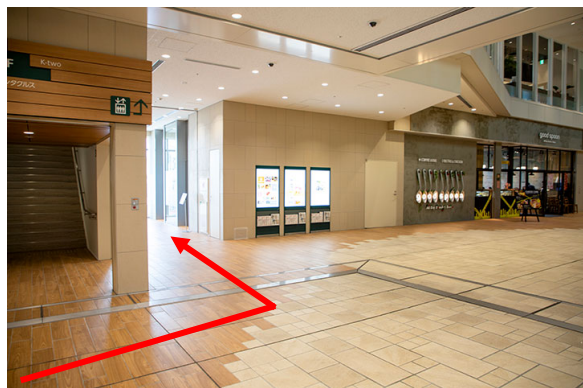

# Medi-UP西宮北口校までの行き方

阪急神戸線「西宮北口駅」からMedi-UP西宮北口校へのルートです。

1.東改札口を出て右に曲がります。

2.そのまま道なりに進みます。

3.阪急西宮ガーデンズゲート館につながります。

4.左手に階段が見えてくるまで、そのまま進みます。

6.左手に階段が見えたら、そこを左に曲がってください。

5.そのまま進むと、右手にエレベータが見えてきます。

6.エレベータで上がってください。

7. Medi-UP 西宮北口校に到着です。