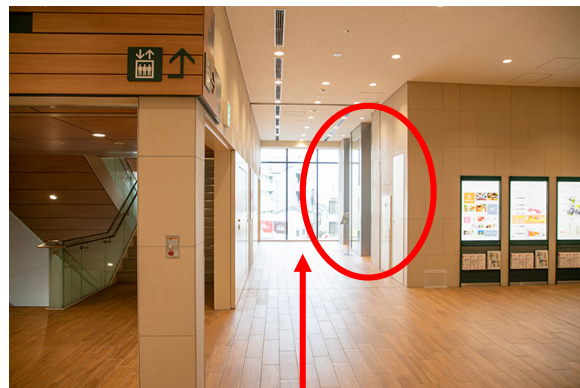

# Medi-UP西宮北口校までの行き方

阪急神戸線「西宮北口駅」からMedi-UP西宮北口校へのルートです。

1.東改札口を出て右に曲がります。

2.そのまま道なりに進みます。

3.阪急西宮ガーデンズゲート館につながります。

4.左手に階段が見えてくるまで、そのまま進みます。

6.左手に階段が見えたら、そこを左に曲がってください。

5.そのまま進むと、右手にエレベータが見えてきます。