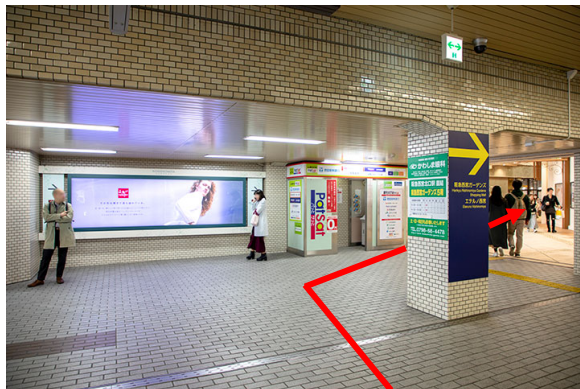

# Medi-UP西宮北口校までの行き方

阪急神戸線「西宮北口駅」からMedi-UP西宮北口校へのルートです。

1.東改札口を出て右に曲がります。

2.そのまま道なりに進みます。

3.阪急西宮ガーデンズゲート館につながります。

4.左手に階段が見えてくるまで、そのまま進みます。

6.左手に階段が見えたら、そこを左に曲がってください。

5.そのまま進むと、右手にエレベータが見えてきます。

6.エレベータで上がってください。

7. Medi-UP 西宮北口校に到着です。